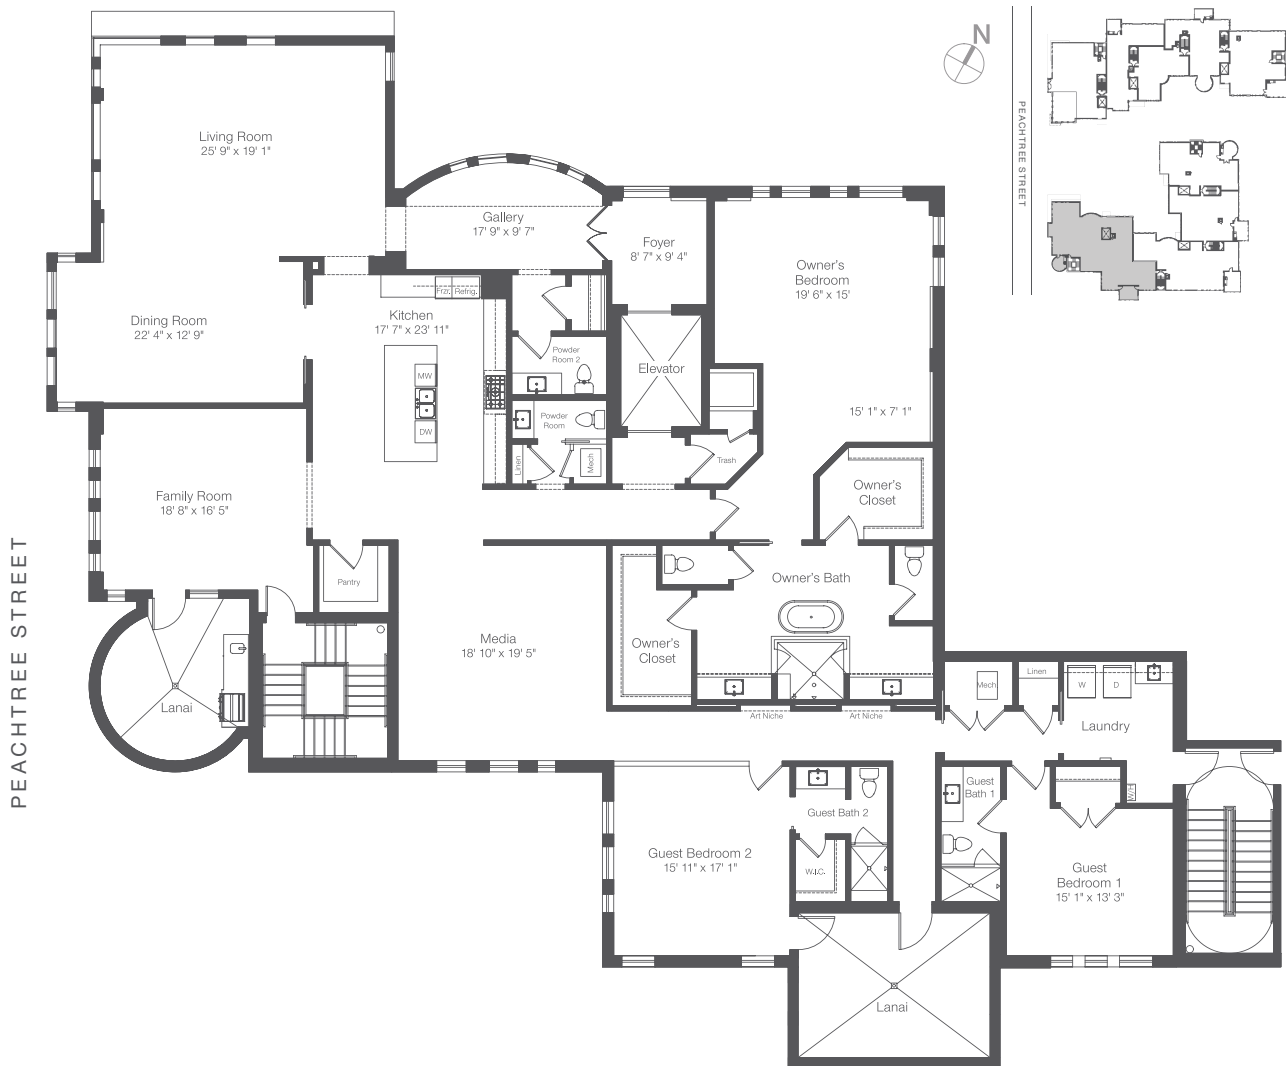

# HOME PLAN L

APPROXIMATE SQ FT

<b>INTERIOR</b>	<b>4840</b>
<b>LANAI</b>	<b>497</b>
<b>TOTAL</b>	<b>5337</b>

PEACHTREE STREET

ONE MUSEUM PLACE

404.788.9967

[WWW.OMPATLANTA.COM](http://WWW.OMPATLANTA.COM)

ENGEL & VÖLKERS  
Atlanta